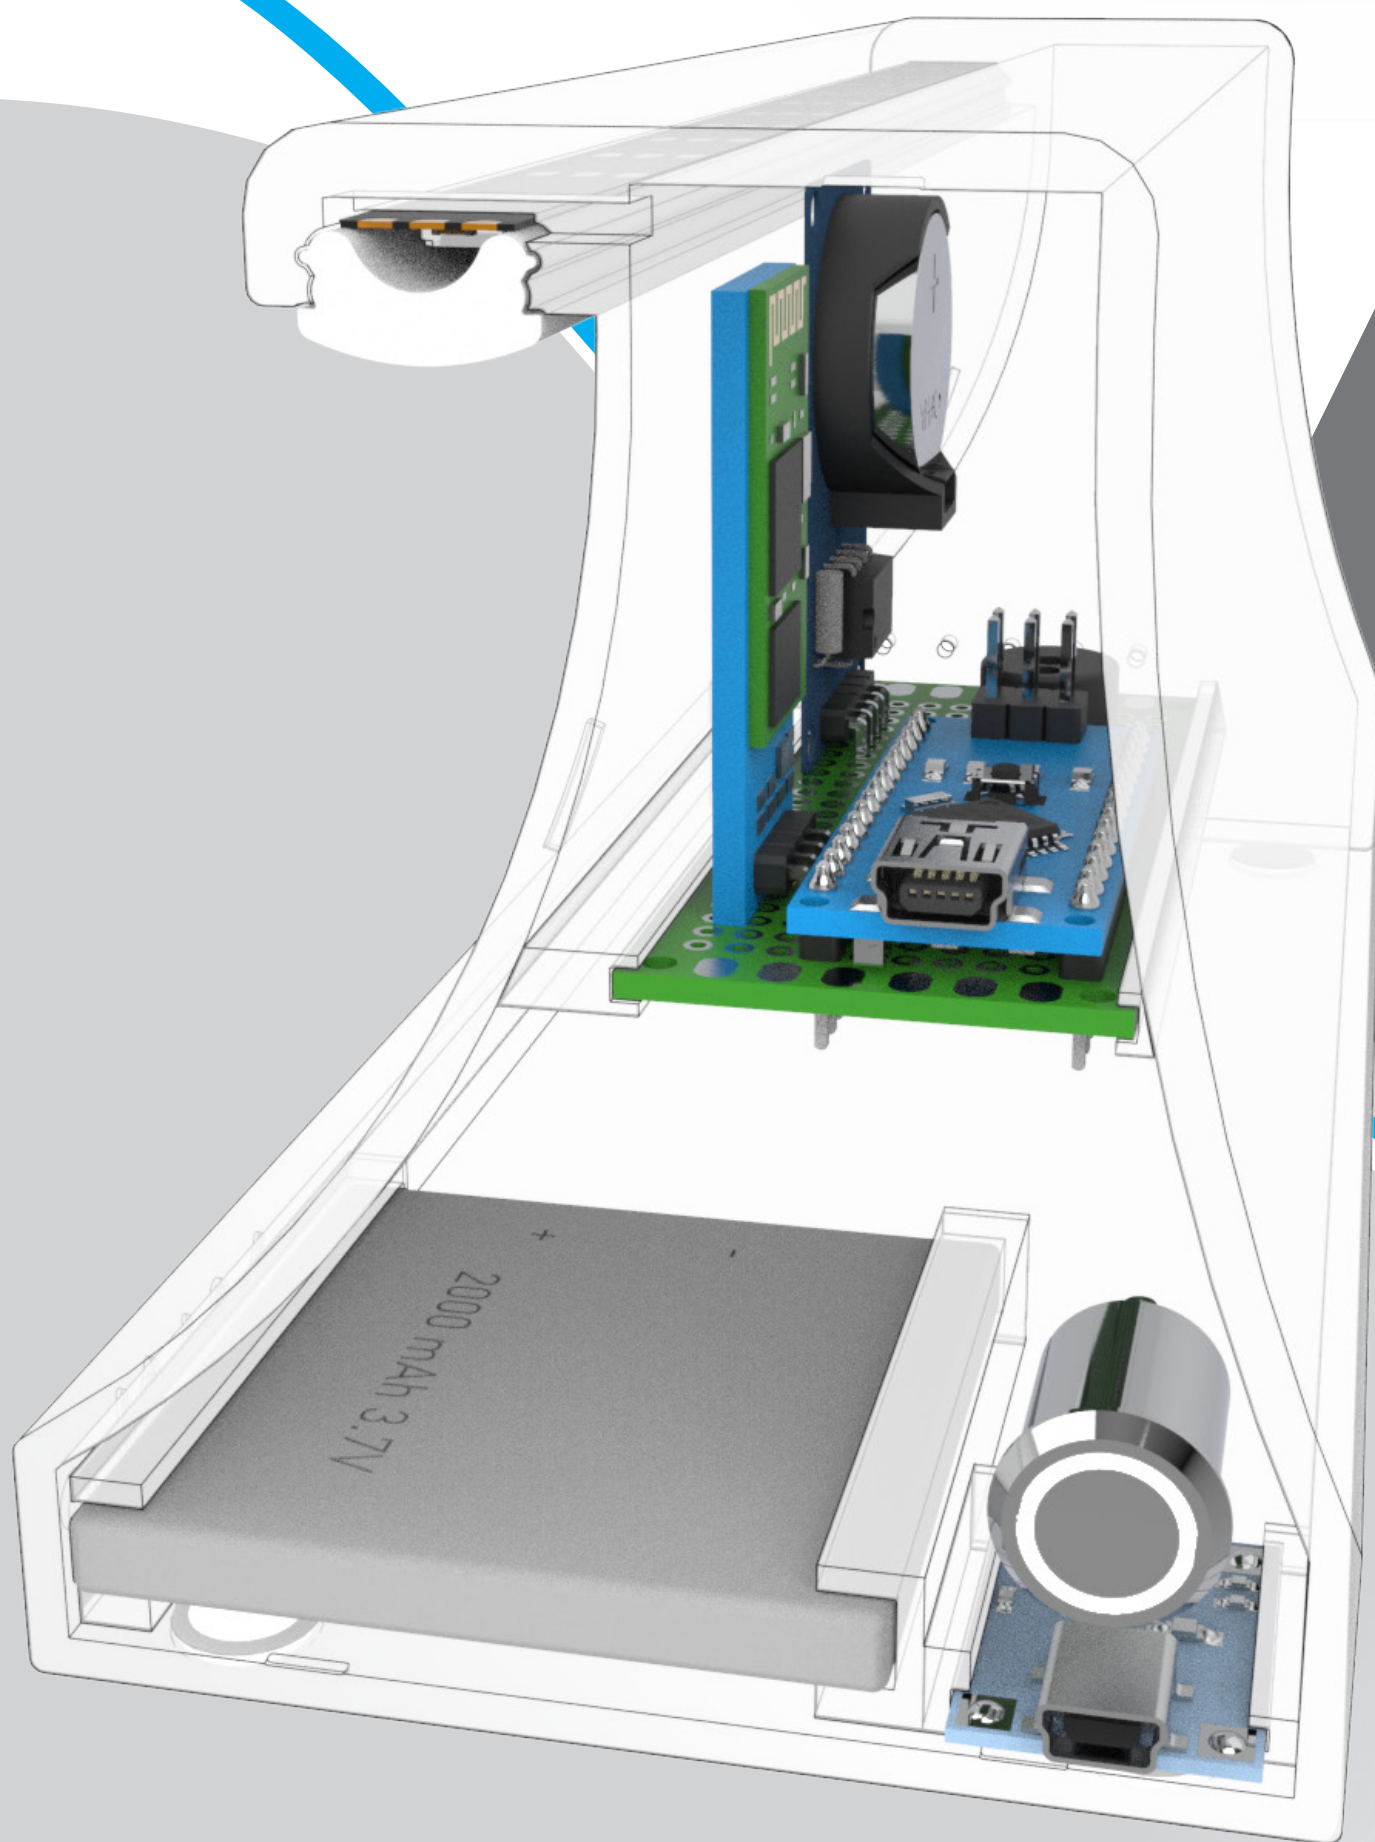

VITAL

TEMPORIZADOR VITAL

Vital Dot se presenta como un dispositivo de **ayuda y gestión del tiempo**, ofreciendo respuesta a una necesidad de organizar el día a día.

Esta herramienta está enfocada a la **organización** de las tareas diarias en niños, adultos y mayores, ya que el producto está dotado de un sistema de notificaciones lumínicas y sonoras, totalmente personalizadas y controladas vía Bluetooth a través de una aplicación.

Establece descansos, recordatorios o cualquier aviso, sin necesidad de elementos extras.

Por otro lado, destacar su uso en personas afectadas neurológicamente, ya que algunos tipos de enfermedades suponen una **pérdida en la noción del tiempo** o la incapacidad de **interpretar** la hora o el momento del día en el que se encuentran.

Una nueva forma de visualizar la hora en Vital Dot, basada en una **simplificación** de los relojes binarios, hace que el hecho de situarse en un punto del día sea **más efectivo** que con los relojes convencionales.

Conforme van transcurriendo las horas, la línea temporal se va completando hasta finalizar el ciclo de 12 o 24 horas.

Lourdes Cerro Carrilero
Trabajo Fin de Grado.
E.A.S. Diseño de Producto 2017/2018