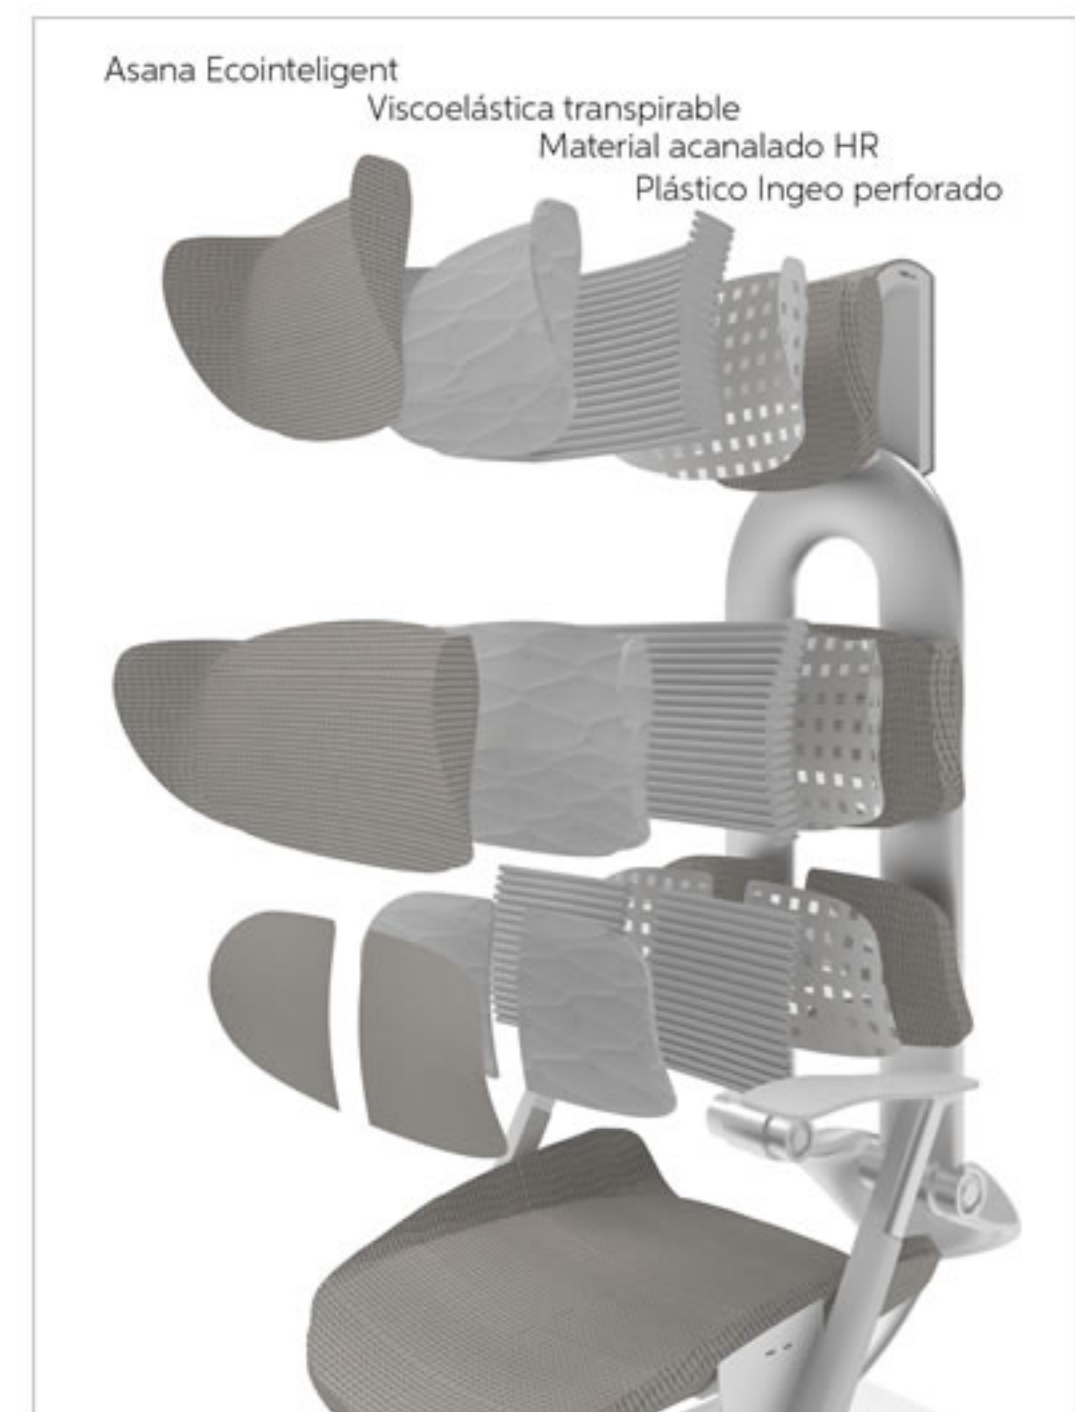

SINERGIJA

El proyecto Sinergia pretende eliminar barreras físicas que impiden la comunicación entre personas, creando así un vínculo comunicativo muy cercano al contacto físico dando la ilusión de estar dialogando con esa persona en el mismo espacio.

Pero no queremos quedarnos ahí, Sinergia es el perfecto puesto de estudio y trabajo donde el espacio real y virtual se funden en uno, dándonos una capacidad creativa jamás vista. Pudiendo crear tu propio espacio de trabajo, donde puedes invitar a colaboradores y poder desarrollar un concepto en conjunto, una vez más sin importar cuán lejos os encontréis.

Escaner 3d y cámara Mocap Intel Real Sense SR300

Materiales del acolchado

Posiciones del asiento