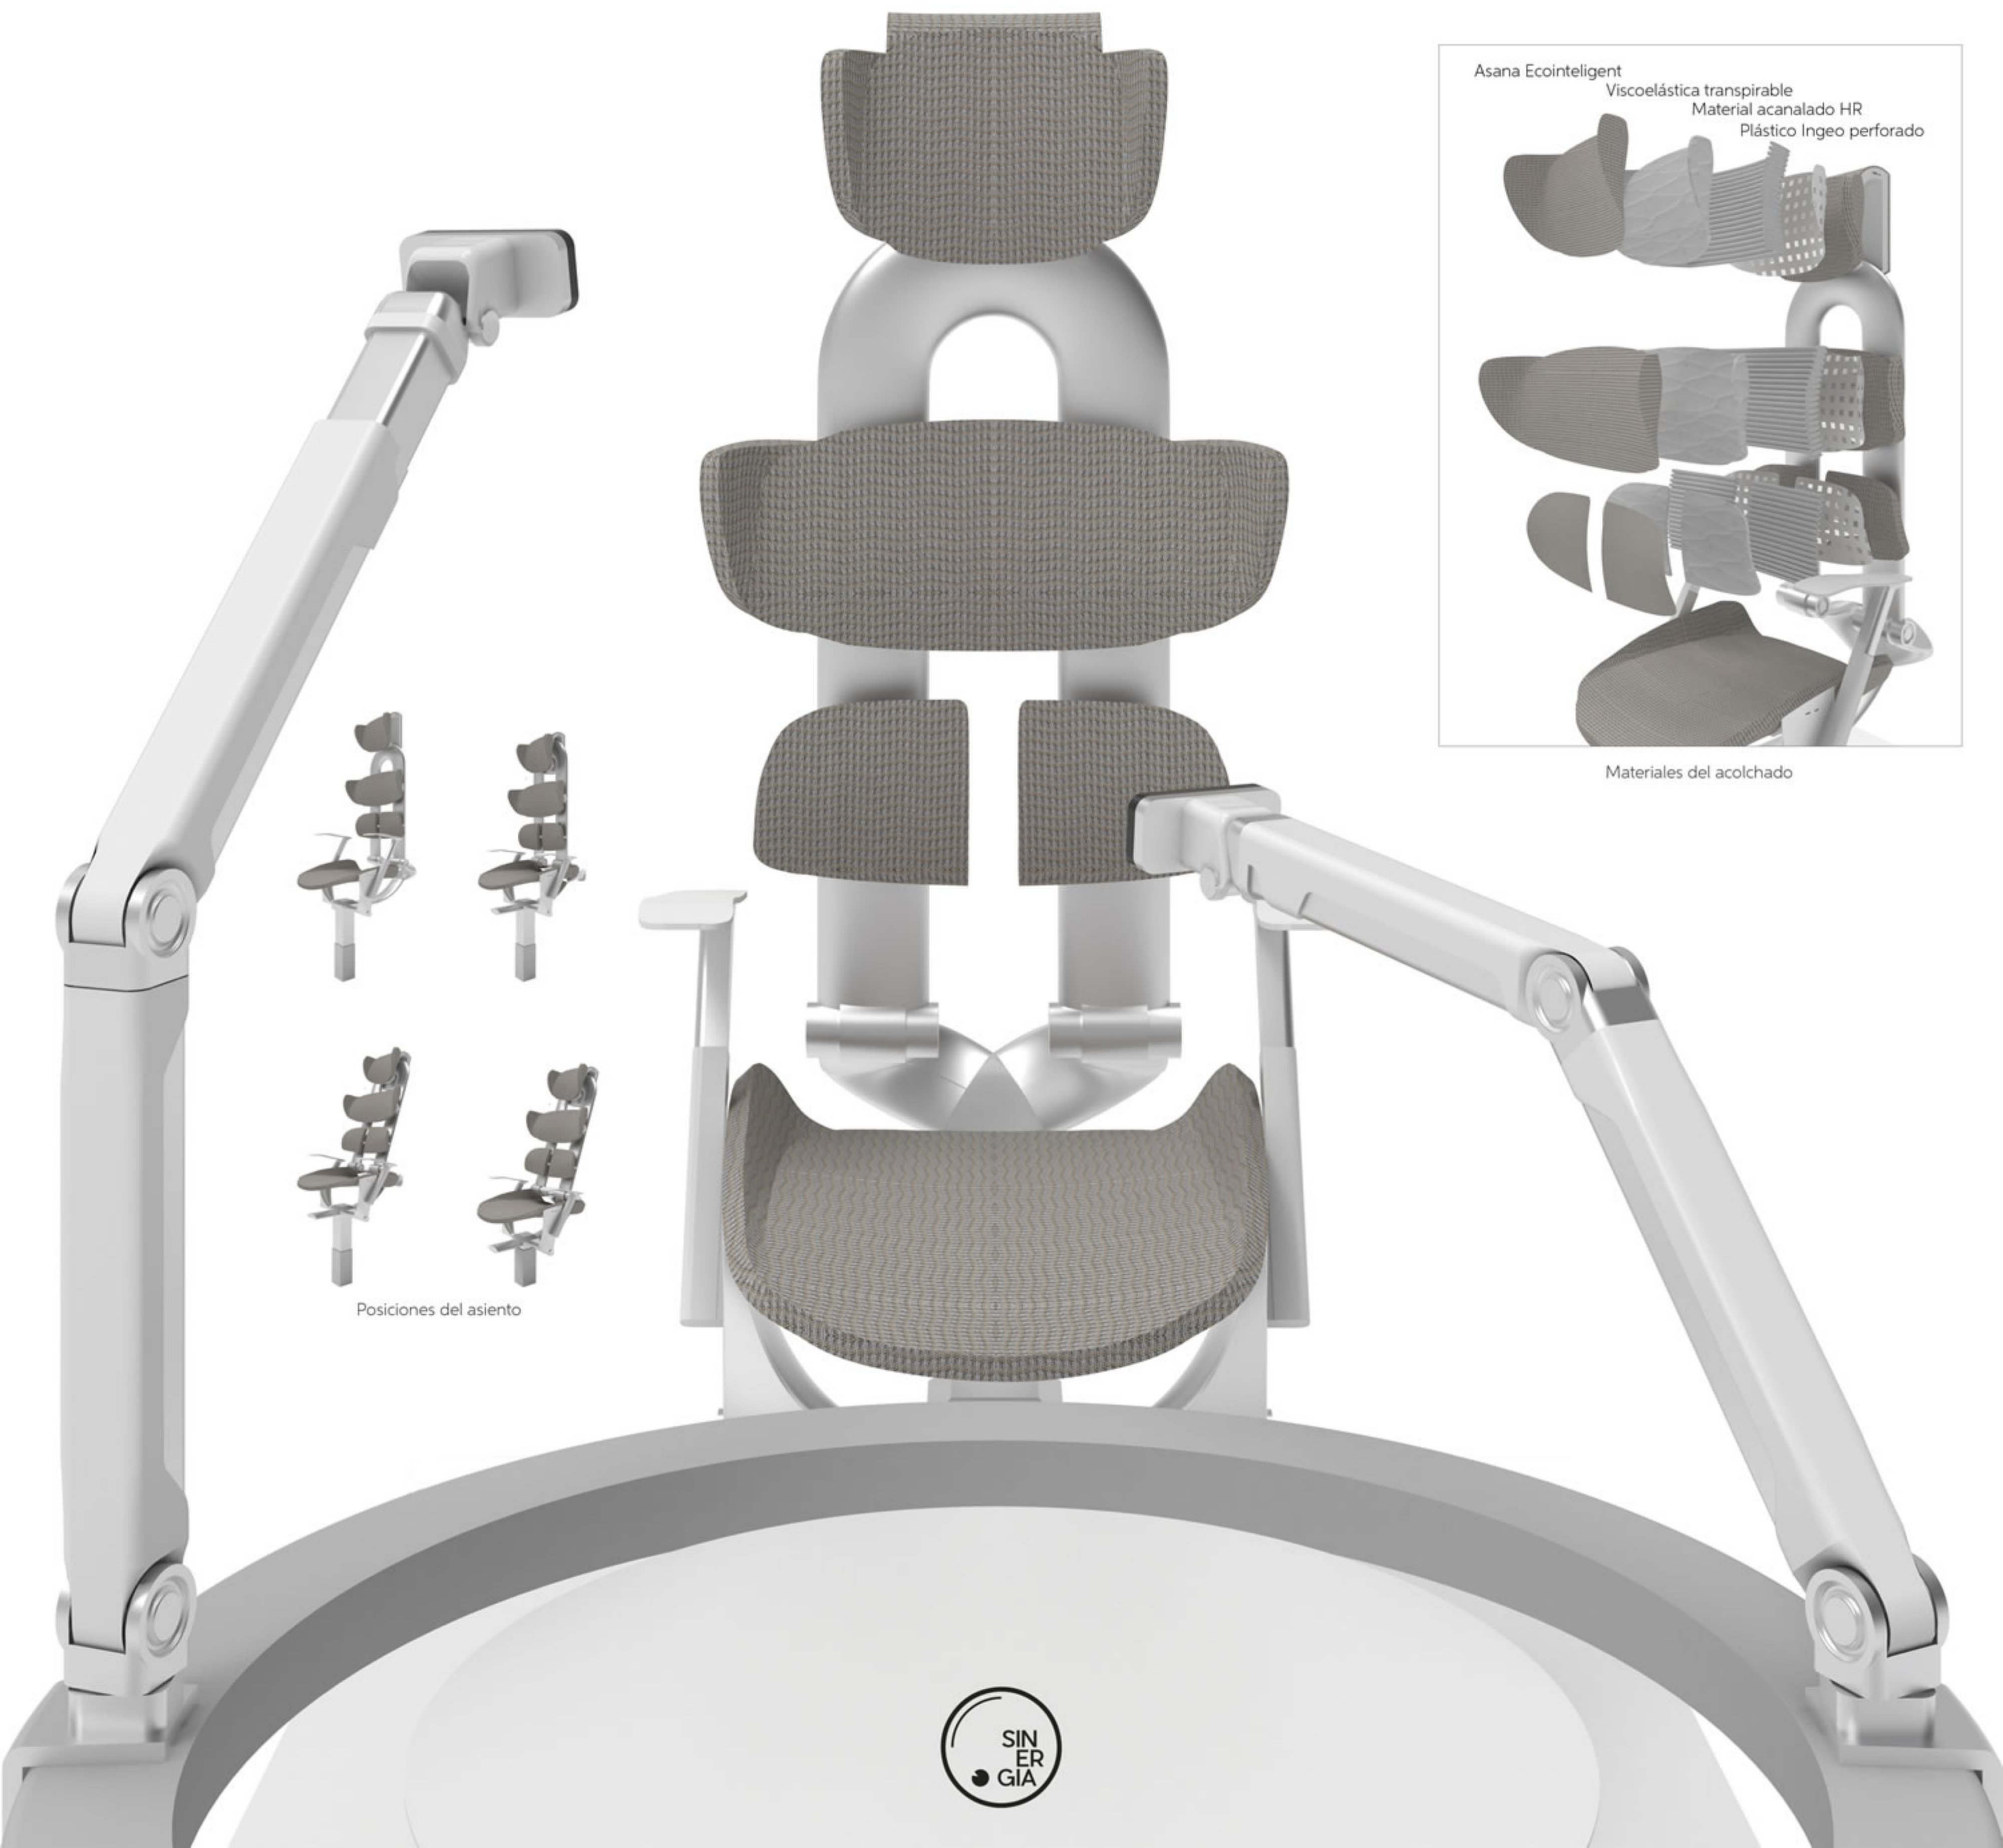

SINERGIJA

El proyecto Sinergia pretende eliminar barreras físicas que impiden la comunicación entre personas, creando así un vínculo comunicativo muy cercano al contacto físico dando la ilusión de estar dialogando con esa persona en el mismo espacio.

Pero no queremos quedarnos ahí, Sinergia es el perfecto puesto de estudio y trabajo donde el espacio real y virtual se funden en uno, dándonos una capacidad creativa jamás vista. Pudiendo crear tu propio espacio de trabajo, donde puedes invitar a colaboradores y poder desarrollar un concepto en conjunto, una vez más sin importar cuán lejos os encontréis.

Escaner 3d y cámara Mocap Intel Real Sense SR300

Materiales del acolchado

Posiciones del asiento