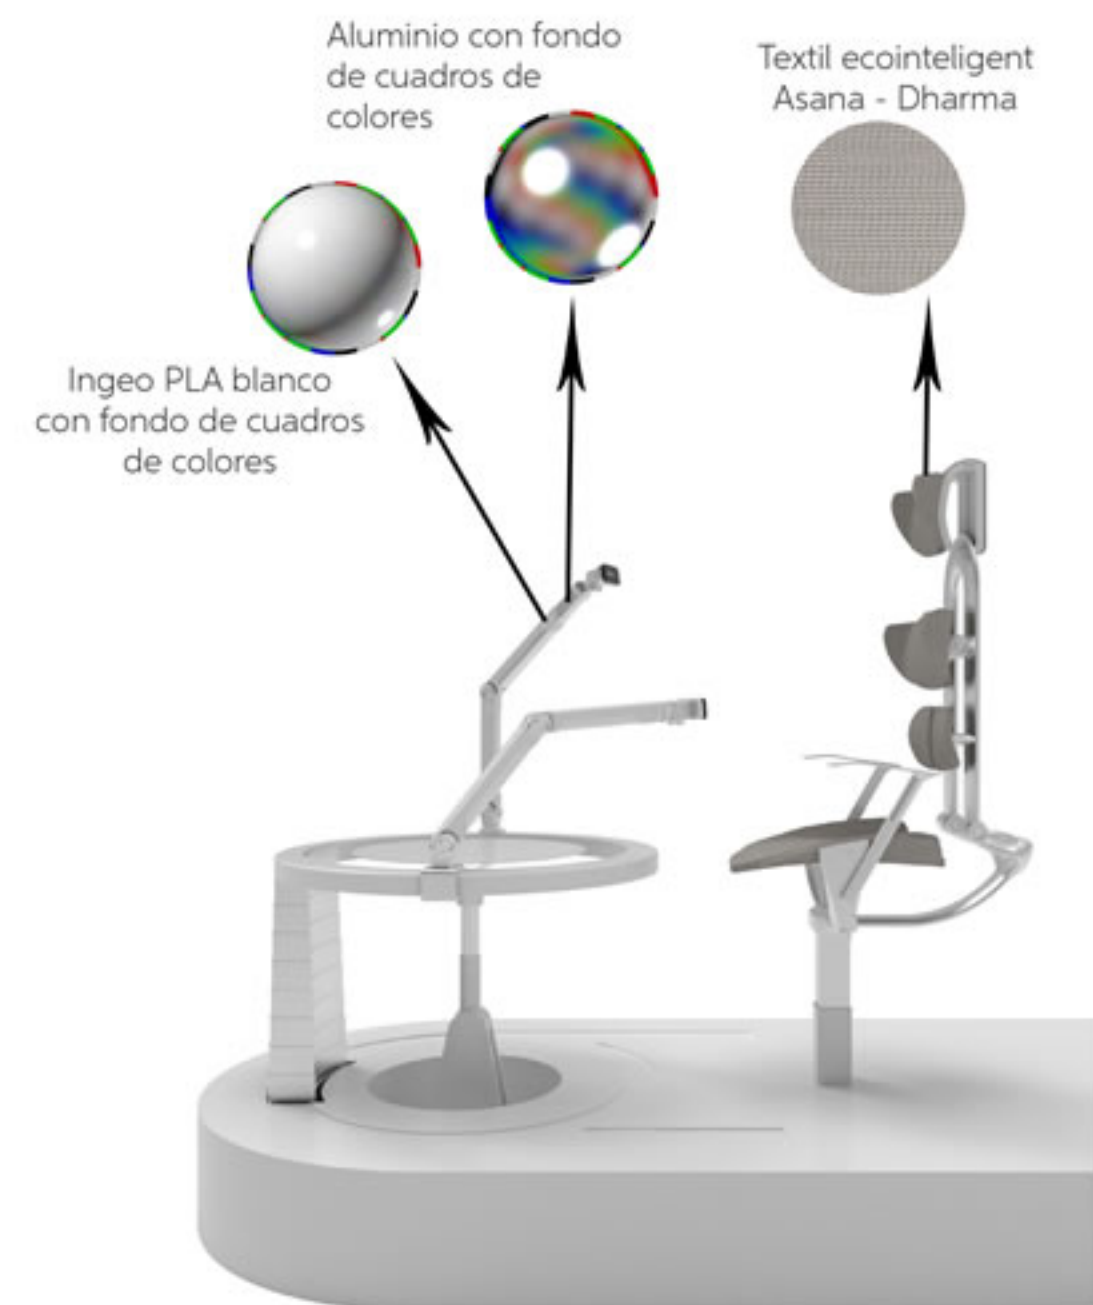

SINERGIJA

El proyecto Sinergia pretende eliminar barreras físicas que impiden la comunicación entre personas, creando así un vínculo comunicativo muy cercano al contacto físico dando la ilusión de estar dialogando con esa persona en el mismo espacio.

Pero no queremos quedarnos ahí, Sinergia es el perfecto puesto de estudio y trabajo donde el espacio real y virtual se funden en uno, dándonos una capacidad creativa jamás vista. Pudiendo crear tu propio espacio de trabajo, donde puedes invitar a colaboradores y poder desarrollar un concepto en conjunto, una vez más sin importar cuán lejos os encontréis.

Escaner 3d y cámara Mocap Intel Real Sense SR300

Materiales del acolchado

Posiciones del asiento